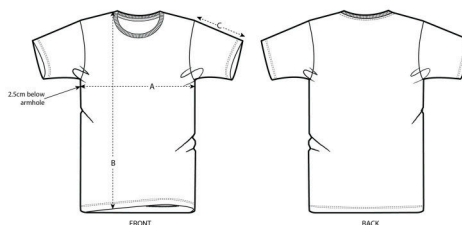

## T-shirt girocollo aderente

Jersey semplice  
100% cotone biologico filato e pettinato  
155 GSM

- Manica a giro
- Collo a coste 1x1
- Fettuccia posteriore all'interno del collo dello stesso tessuto
- Orlo della manica e orlo inferiore con doppia impuntura stretta

ADERENTE

S M L XL XXL

Guida alle taglie

SIZES		S	M	L	XL	XXL
A	Half Chest	46	49	52	55	58
B	Body Length	69.5	71.5	73.5	75.5	77.5
C	Sleeve Length	20	20	21	21	22

Specifiche di stampa

Compatibile con tutti i tipi di personalizzazione. Consultate la nostro sito web per maggiori informazioni.